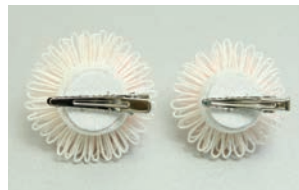

MIZUHIKI FLOWER

伊予の水引

花をモチーフにしたヘアアクセサリーからワンポイントまで器用にこなせる水引アクセサリー。
ビビッドな色と、花の様な色の移り変わりの組み合わせは注目度抜群です。

PRICE (L)/ 3,000円 (税別) (S)/ 2,500円 (税別)

WEIGHT (L)/ 12g (S)/ 8g

SIZE (L)/ 55×55×45(mm) (S)/ 45×45×40(mm)
(手作業によるものの為、若干の誤差はあります)

MATERIAL 花(表面) / 水引
花托(裏面) / ちりめん・金属クリップ

茜
AKANE

桜
SAKURA

萌黄
MOEKI

瑠璃
RURI